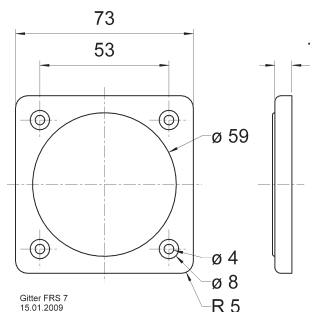

Schutzgitter aus schwarz lackiertem Metall. Zierring aus schwarzem Kunststoff.

Auf Anfrage auch in anderen Farben lackiert erhältlich.

- Kunststoff: ABS

Protective grille made of black painted metal. Decoration ring made of black plastics.

Can be supplied painted in other colours on request.

- Plastics: ABS

Passend für/Suitable for: FRS 7, FRS 7 S, FRS 7 W, FR 7