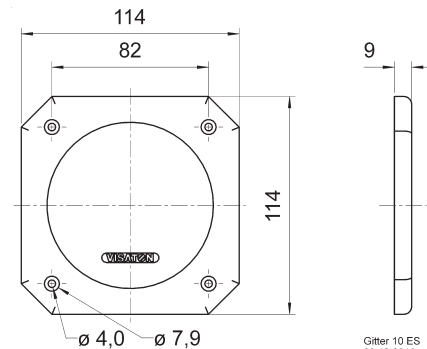

Gitter 10 ES
03.12.2010