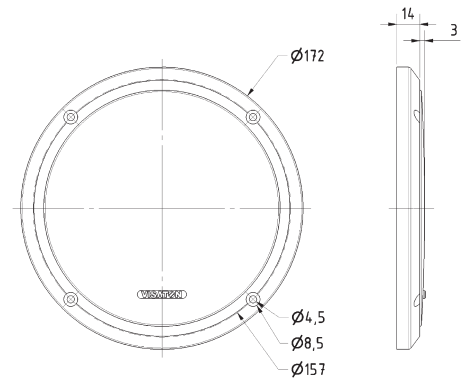

Gitter / Grille 16 RS Art. No. 4644

Schutzgitter aus schwarz lackiertem Metall. Zierring aus schwarzem Kunststoff.
Auf Anfrage auch in anderen Farben lackiert erhältlich.

Protective grille made of black painted metal. Decoration ring made of black plastics.
Can be supplied painted in other colours on request.

Passend für/Suitable for: FX 16

Gitter 16 RS
03.08.2009