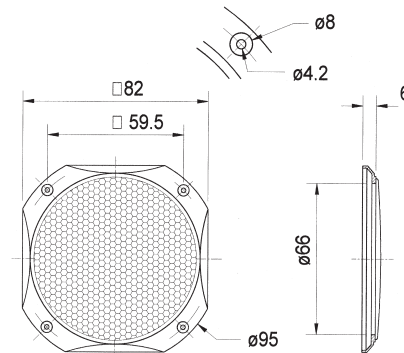

Schutzgitter aus schwarz lackiertem Metall. Zierring aus schwarzem Kunststoff.

Auf Anfrage auch in anderen Farben lackiert erhältlich.

- Kunststoff: PC-110 (UL 94: V-2)

Protective grille made of black painted metal. Decoration ring made of black plastics.

Can be supplied painted in other colours on request.

- Plastics: PC-110 (UL 94: V-2)

Passend für/Suitable for: FR 8, FRS 8, F 8 SC, FRS 8 M, FR 8 JS